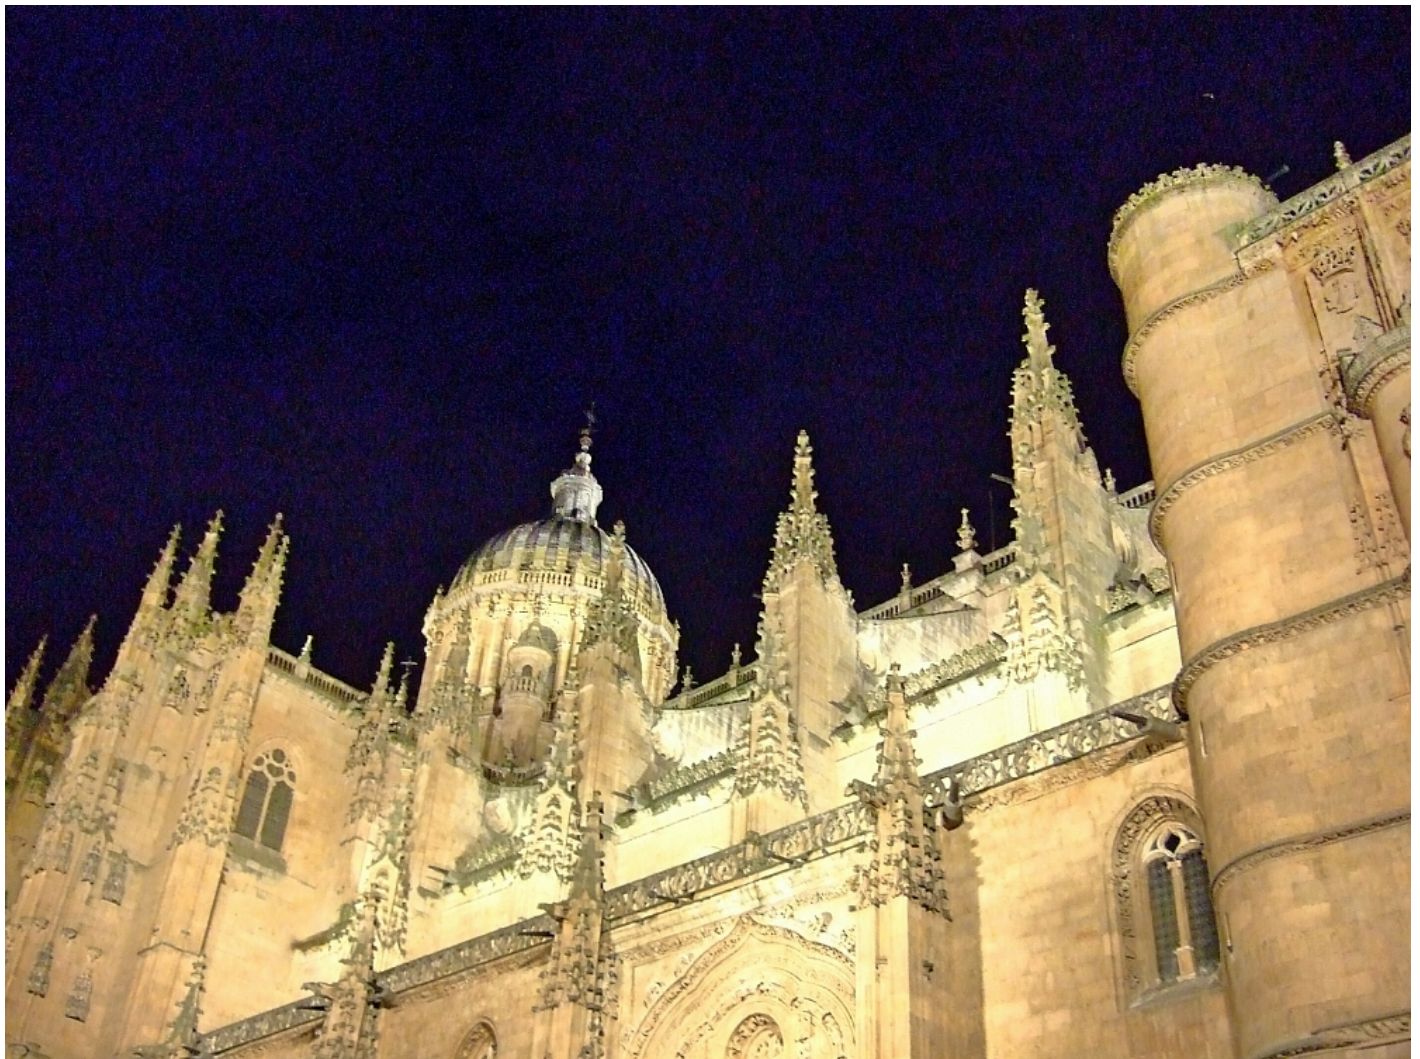

Catedral de Salamanca vista nocturna

Autor Manuel Ramallo - Datos de la imagen	Date taken:	2010:11:11 1
	Camera:	FUJIFILM Fi
	Exposure time:	0.025 s
	Focal stop:	f/2.8
	Flash:	no
	Focal length:	8 mm
	ISO speed:	1600
	GPS lat:	40.96116756
	GPS lon:	-5.66562037