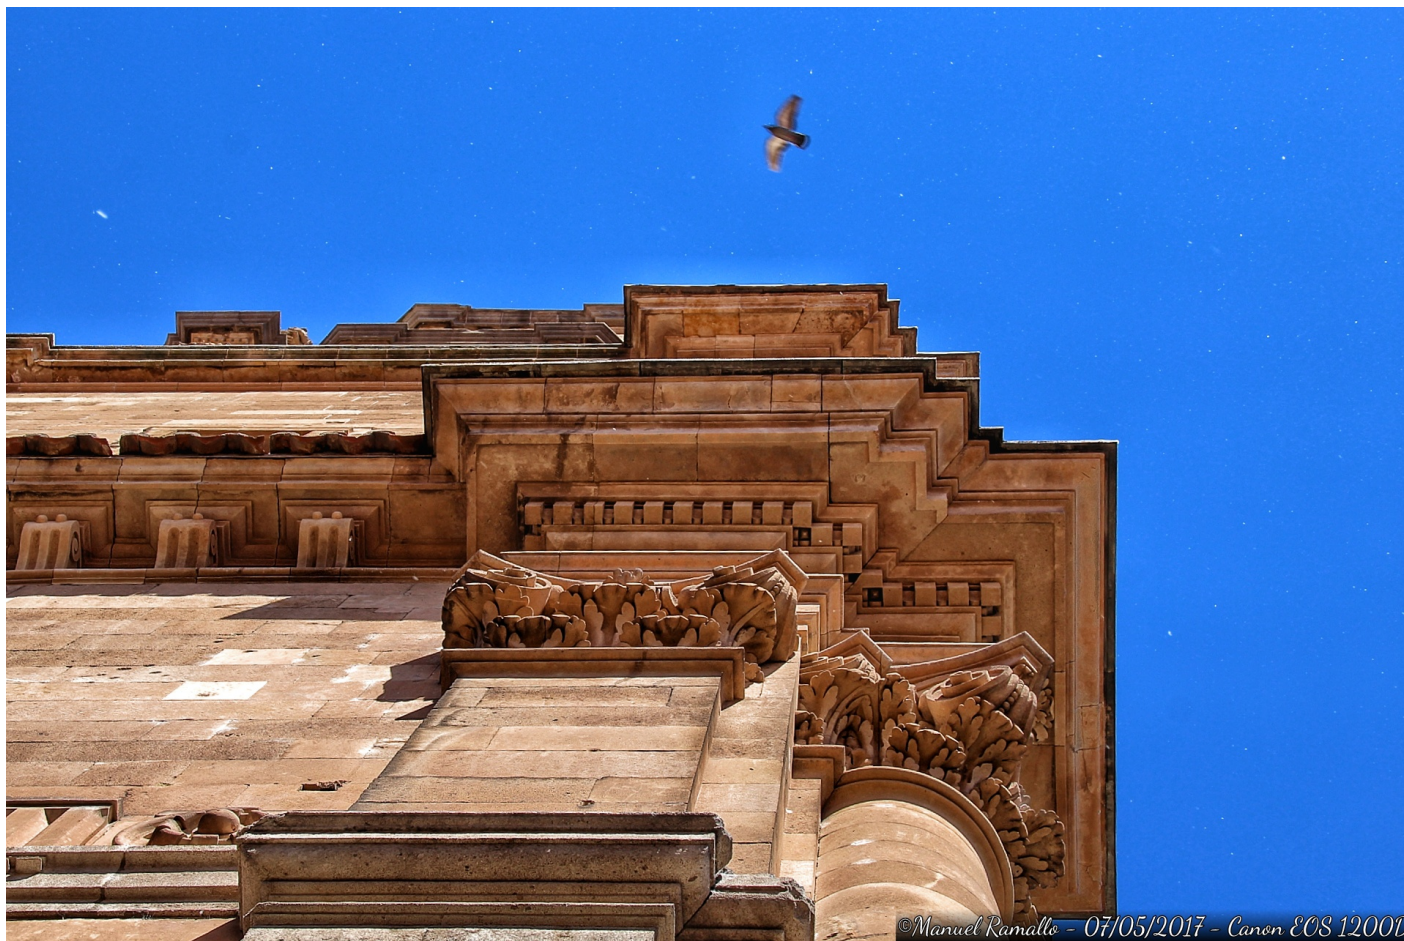

fachada-universidad-pontificia-salamanca-paloma-volando

©Manuel Ramallo - 07/05/2017 - Canon EOS 1200D

Datos de la imagen	Camera:	Canon Canon EOS 1200D
	Exposure time:	0.005 s
	Focal stop:	f/8
	Exposure bias:	0 EV
	Flash:	no
	Focal length:	40 mm
	ISO speed:	100
	GPS lat:	40.961329599006
	GPS lon:	-5.6659915298226