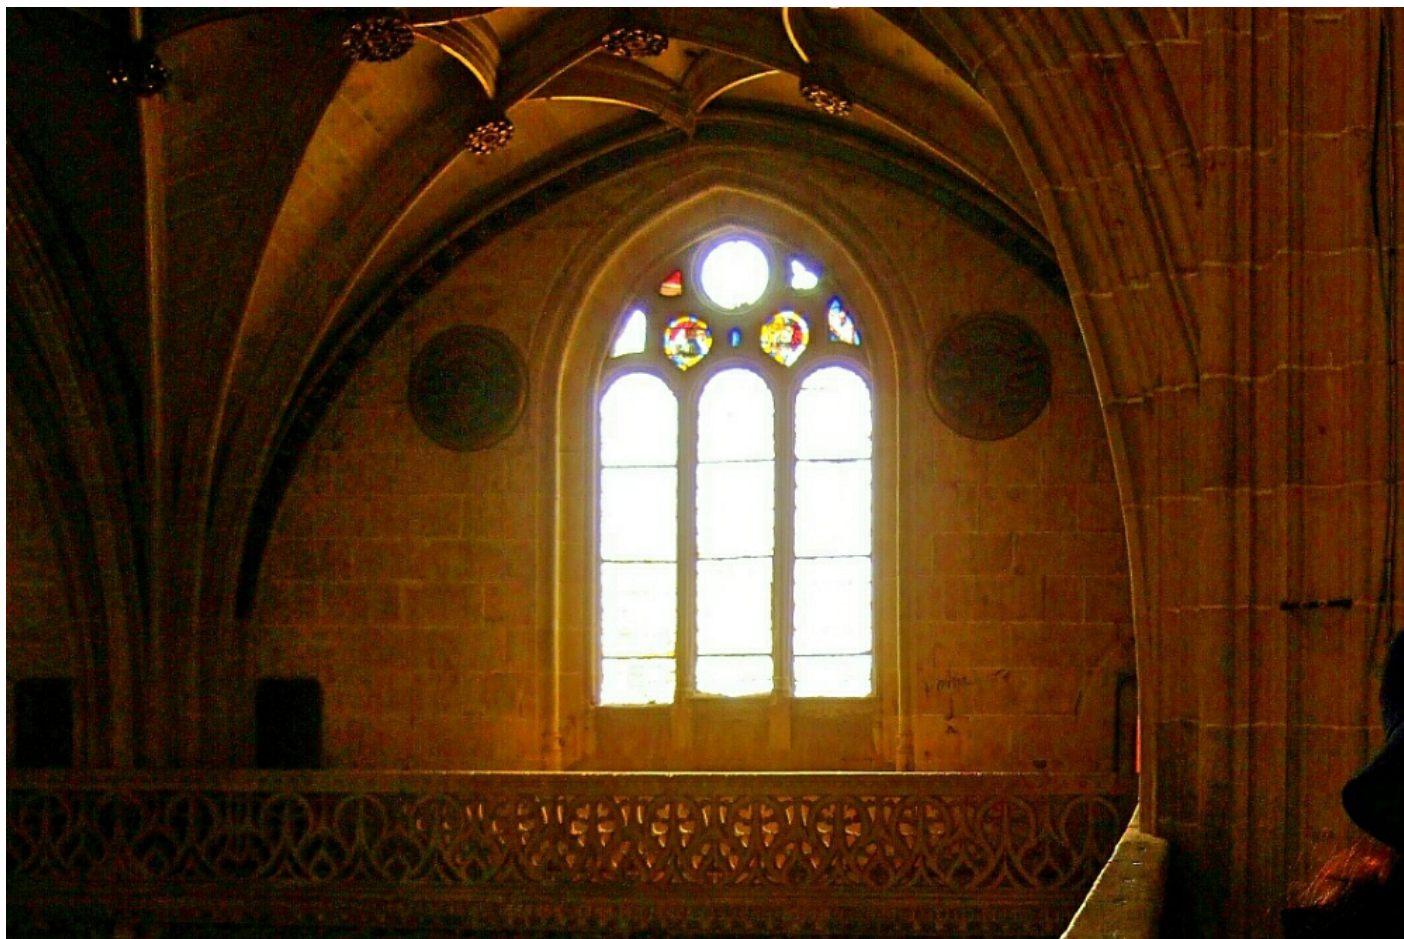

Vidriera catedral Salamanca

Autor Manuel Ramallo - Datos de la imagen	Date taken:	2010:11:12 1
	Camera:	FUJIFILM Fi
	Exposure time:	0.002 s
	Focal stop:	f/2.8
	Flash:	no
	Focal length:	8 mm
	ISO speed:	200
	GPS lat:	40.96100704
	GPS lon:	-5.66617727